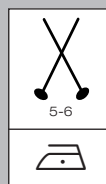

BASICS

**CAPELLO**

40% Microfaser (Polyamid)  
 30% Kidmohair  
 20% Acryl  
 10% Schurwolle

MODE  
MIT  
WOLLE

LANA GROSSA