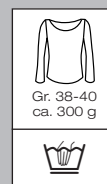

BASICS

**CAPELLO**

40% Microfaser (Polyamid)  
 30% Kidmohair  
 20% Acryl  
 10% Schurwolle

MODE  
MIT  
WOLLE

LANA GROSSA