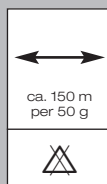

BASICS

**CAPELLO**

40% Microfaser (Polyamid)  
 30% Kidmohair  
 20% Acryl  
 10% Schurwolle

MODE  
MIT  
WOLLE

LANA GROSSA